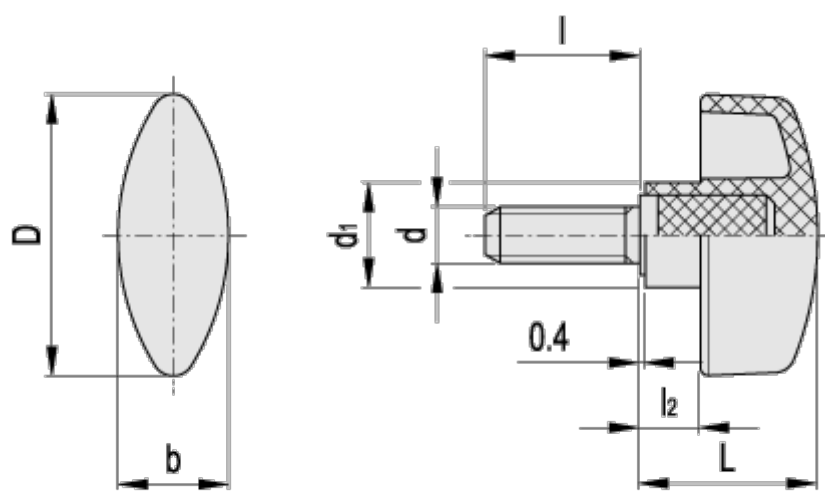

Varenummer: 2302008783
Beskrivelse: E+G Vingemøtrik
CTL.476/48 p-M8x25

Mål

b	= 19.0
D	= 48
d1	= 17.0
Gevind	= M8
l	= 25
L	= 28.0
l2	= 9.0